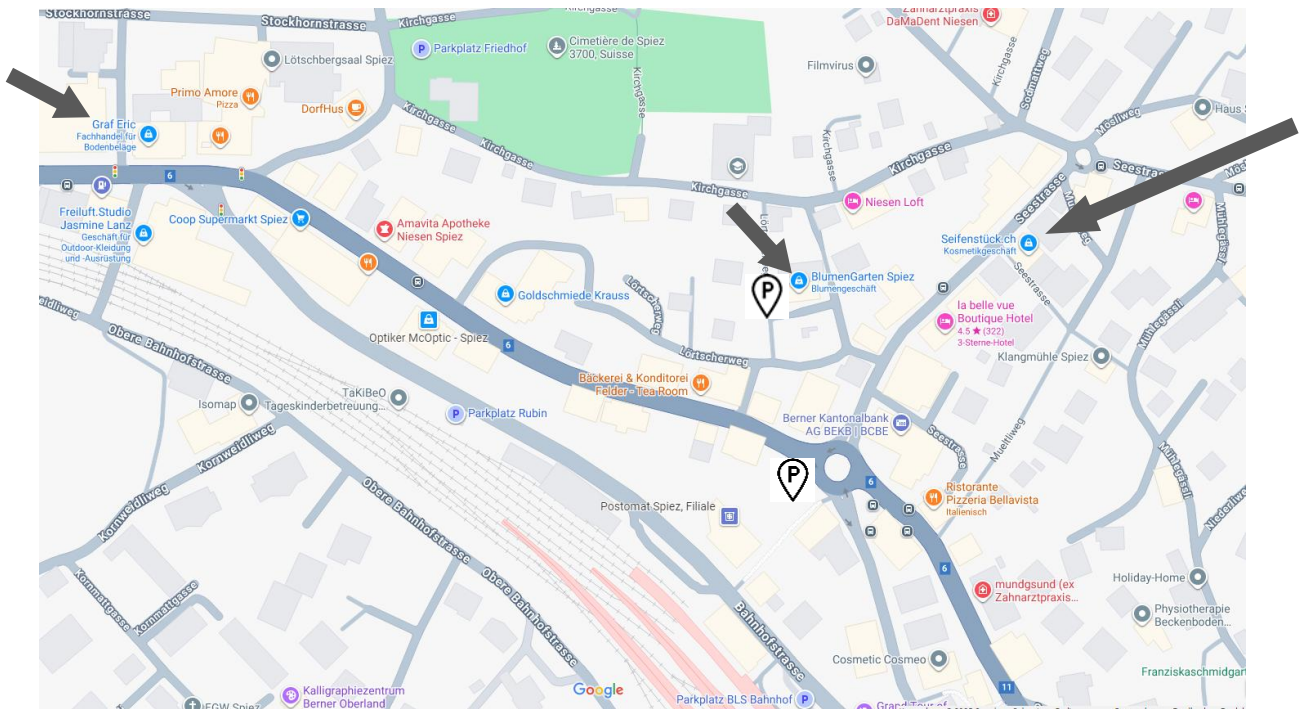

Wegbeschreibung Job Coach Placement Berner Oberland

Neuer Standort Seestrassen 42, 3700 Spiez:
Eingang links von Seifenladen

Auto:

Parkplätze finden Sie in der blauen Zone entlang der Seestrassen oder kostenpflichtige Parkplätze beim Kronen-Kreisel und im Parkhaus Spiez Park am Gartenweg.

Zug:

Vom Bahnhof Spiez sind wir zu Fuss in 6 Min. bequem erreichbar: