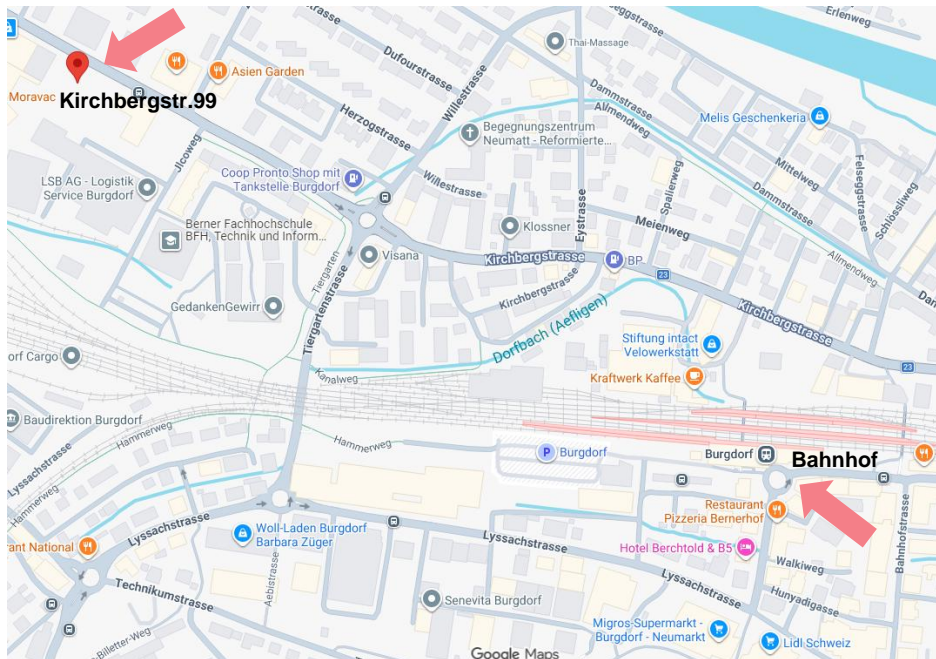

Wegbeschreibung Job Coach Placement Burgdorf

Bus:

Nr. 465 Richtung Fraubrunnen, Bahnhof bis Haltestelle Burgdorf, Zeughausstrasse. Von dort ca. 1 Minute zu Fuss die Kirchbergstrasse entlang bis zur Nr. 99.

Auto:

In der Nähe stehen mehrere Parkmöglichkeiten zur Verfügung. Die nächstgelegenen Parkplätze befinden sich beim Bahnhof Burgdorf sowie bei dem Migros Neumarkt.

Zug:

Vom Bahnhof Burgdorf auf die Lyssachstrasse gehen, beim ersten Kreiseln in die Tiergartenstrasse einbiegen, beim zweiten Kreiseln links auf die Kirchbergstrasse abbiegen und der Strasse bis Hausnummer 99 folgen.